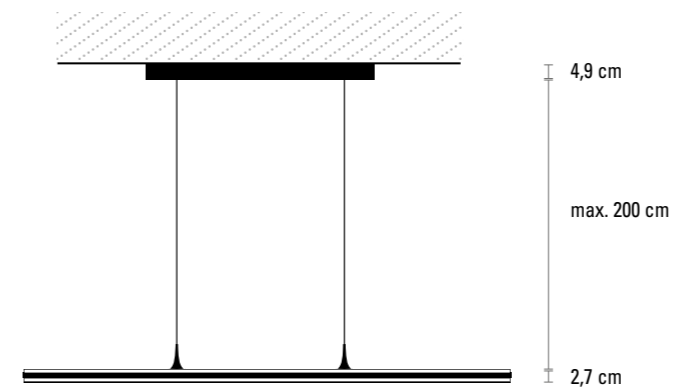

Product design: Stefan Eckstein and Susanne Scharf

Pendelleuchte Suspended lamp	Größe Size	Leuchtmittel Source	aluminium   aluminium Artikel-Nr.   Article no.	schwarz   black Artikel-Nr.   Article no.	chrom   chrome Artikel-Nr.   Article no.
Bedienung oben Control on top	125,6 cm	max. 60 W 2.700 K – 5.000 K	466800	066819	668013
Bedienung unten Control below	125,6 cm	max. 60 W 2.700 K – 5.000 K	166816	266813	668112
Bedienung oben Control on top	95,6 cm	max. 48 W 2.700 K – 5.000 K	066826	046682	668211
Bedienung unten Control below	95,6 cm	max. 48 W 2.700 K – 5.000 K	466831	166830	668310