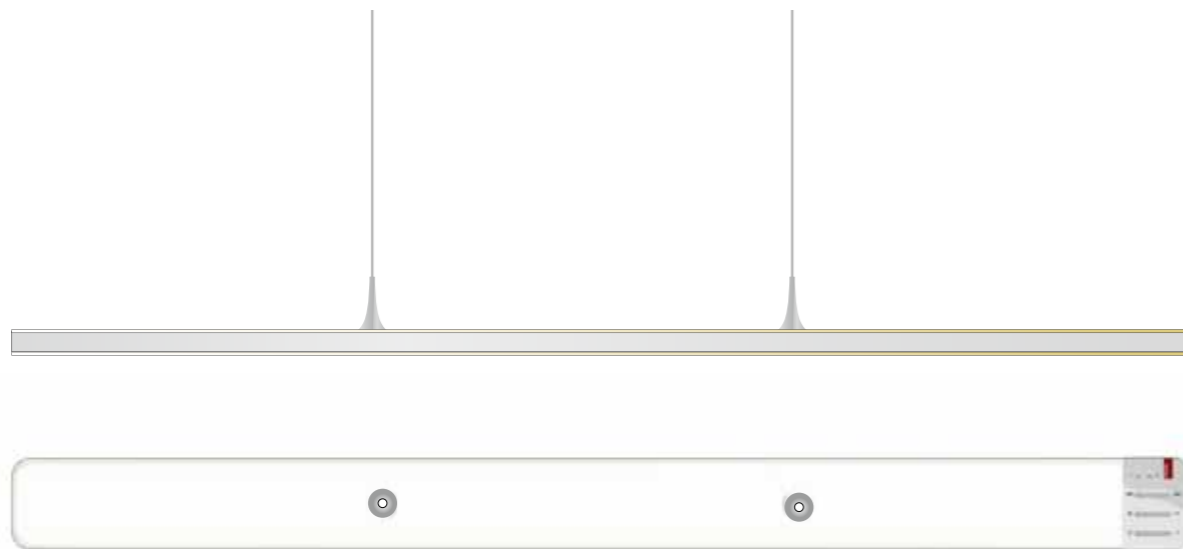

Get in touch with intelligent light.

The operating concept behind senses TOUCH is as innovative as it is intuitive: while offering a range of functionalities, it only takes a brush of a finger to change the lighting settings to fit your preference. Steplessly, and within seconds.

# Produktübersicht Product overview

senses TOUCH ist in zwei Längen und mit drei unterschiedlichen Oberflächen erhältlich. Wählen Sie zwischen tiefmattem Schwarz, pulverbeschichteter Aluminiumoptik oder einer handverarbeiteten Chromoberfläche.

Product design: Stefan Eckstein and Susanne Scharf

Pendelleuchte Suspended lamp	Größe Size	Leuchtmittel Source	aluminium   aluminium Artikel-Nr.   Article no.	schwarz   black Artikel-Nr.   Article no.	chrom   chrome Artikel-Nr.   Article no.
Bedienung oben Control on top	125,6 cm	max. 60 W 2.700 K – 5.000 K	466800	066819	668013
Bedienung unten Control below	125,6 cm	max. 60 W 2.700 K – 5.000 K	166816	266813	668112
Bedienung oben Control on top	95,6 cm	max. 48 W 2.700 K – 5.000 K	066826	046682	668211
Bedienung unten Control below	95,6 cm	max. 48 W 2.700 K – 5.000 K	466831	166830	668310