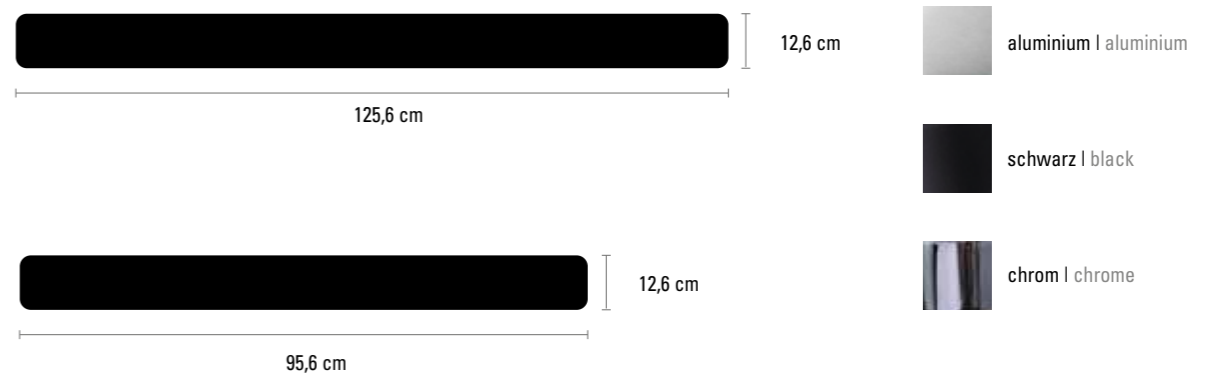

Produktübersicht Product overview

senses TOUCH ist in zwei Längen und mit drei unterschiedlichen Oberflächen erhältlich. Wählen Sie zwischen tiefmattem Schwarz, pulverbeschichteter Aluminiumoptik oder einer handverarbeiteten Chromoberfläche.

Produktdesign: Stefan Eckstein und Susanne Scharf

senses TOUCH is available in two lengths, and with three different surfaces to choose from: deep matt black, powdered aluminium and hand-finished chrome.

Product design: Stefan Eckstein and Susanne Scharf

Pendelleuchte Suspended lamp	Größe Size	Leuchtmittel Source	aluminium | aluminium Artikel-Nr. | Article no.	schwarz | black Artikel-Nr. | Article no.	chrom | chrome Artikel-Nr. | Article no.
Bedienung oben Control on top	125,6 cm	max. 60 W 2.700 K – 5.000 K	466800	066819	668013
Bedienung unten Control below	125,6 cm	max. 60 W 2.700 K – 5.000 K	166816	266813	668112
Bedienung oben Control on top	95,6 cm	max. 48 W 2.700 K – 5.000 K	066826	046682	668211
Bedienung unten Control below	95,6 cm	max. 48 W 2.700 K – 5.000 K	466831	166830	668310